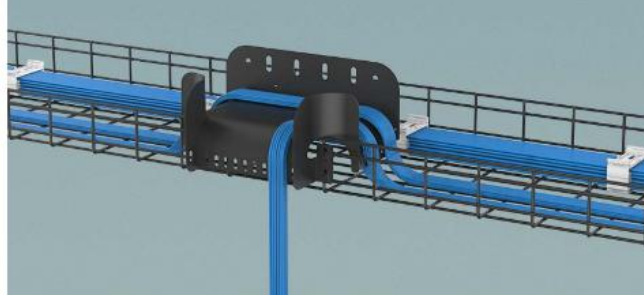

WIRE MESH CABLE TRAY

Surface treatment: EZ / GS / DC / stainless steel