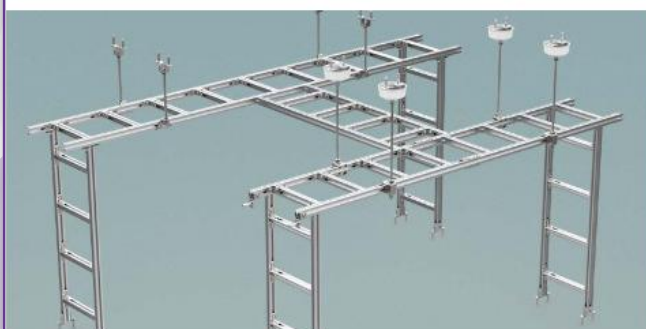

TECHLINK LÀ NHÀ PHÂN PHỐI CHÍNH THỨC CÁC GIẢI PHÁP VỀ THANG MÁNG CÁP CỦA LEPIN

Lepin Network

LEPIN LÀ NHÀ MÁY SẢN XUẤT HÀNG ĐẦU CHO TẤT CẢ CÁC LOẠI MÁNG CÁP TẠI TRUNG QUỐC ĐƯỢC THÀNH LẬP VÀO THÁNG 1 NĂM 2006, RỘNG 100.000 MÉT VÀ CÓ HƠN 400 CÔNG NHÂN. SẢN PHẨM CỦA LEPIN ĐƯỢC SỬ DỤNG RỘNG RÃI TẠI CHÂU MỸ, CHÂU ÂU VÀ ĐÔNG NAM Á VÀ ĐÃ ĐƯỢC CHẤP THUẬN NHIỀU BÀI KIỂM TRA SGS KHÁC NHAU. NHỮNG SẢN PHẨM KHAY CÁP QUANG, THANG CÁP VÀ DỤNG CỤ CỐ ĐỊNH CÁP CỦA LEPIN ĐÃ ĐƯỢC CẤP BẰNG SÁNG CHẾ QUỐC GIA VÀO NĂM 2010.

Specifications: 60/120/150/240/300/360/600(MM)

Surface treatment: EZ / GS / DC / stainless steel