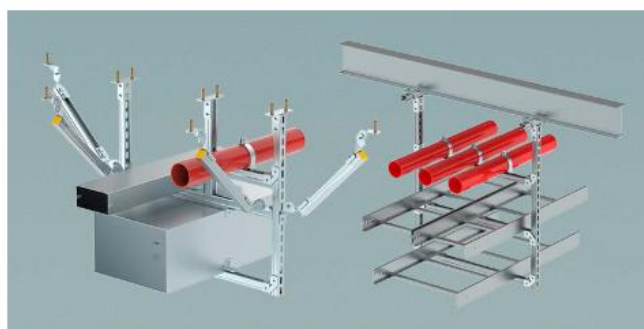

TECHLINK LÀ NHÀ PHÂN PHỐI CHÍNH THỨC CÁC GIẢI PHÁP VỀ THANG MÁNG CÁP CỦA LEPIN

Lepin Network

LEPIN LÀ NHÀ MÁY SẢN XUẤT HÀNG ĐẦU CHO TẤT CẢ CÁC LOẠI MÁNG CÁP TẠI TRUNG QUỐC ĐƯỢC THÀNH LẬP VÀO THÁNG 1 NĂM 2006, RỘNG 100.000 MÉT VÀ CÓ HƠN 400 CÔNG NHÂN. SẢN PHẨM CỦA LEPIN ĐƯỢC SỬ DỤNG RỘNG RÃI TẠI CHÂU MỸ, CHÂU ÂU VÀ ĐÔNG NAM Á VÀ ĐÃ ĐƯỢC CHẤP THUẬN NHIỀU BÀI KIỂM TRA SGS KHÁC NHAU. NHỮNG SẢN PHẨM KHAY CÁP QUANG, THANG CÁP VÀ DỤNG CỤ CỐ ĐỊNH CÁP CỦA LEPIN ĐÃ ĐƯỢC CẤP BẰNG SÁNG CHẾ QUỐC GIA VÀO NĂM 2010.

FIBER MANAGEMENT SYSTEM

Specifications: 60/120/150/240/300/360/600(MM)

WIRE MESH CABLE TRAY

Surface treatment: EZ / GS / DC / stainless steel

GIẢI PHÁP H

Thang Máy

Thang Máy

FIBERFLOW
FIBER MANAGEMENT SYSTEM