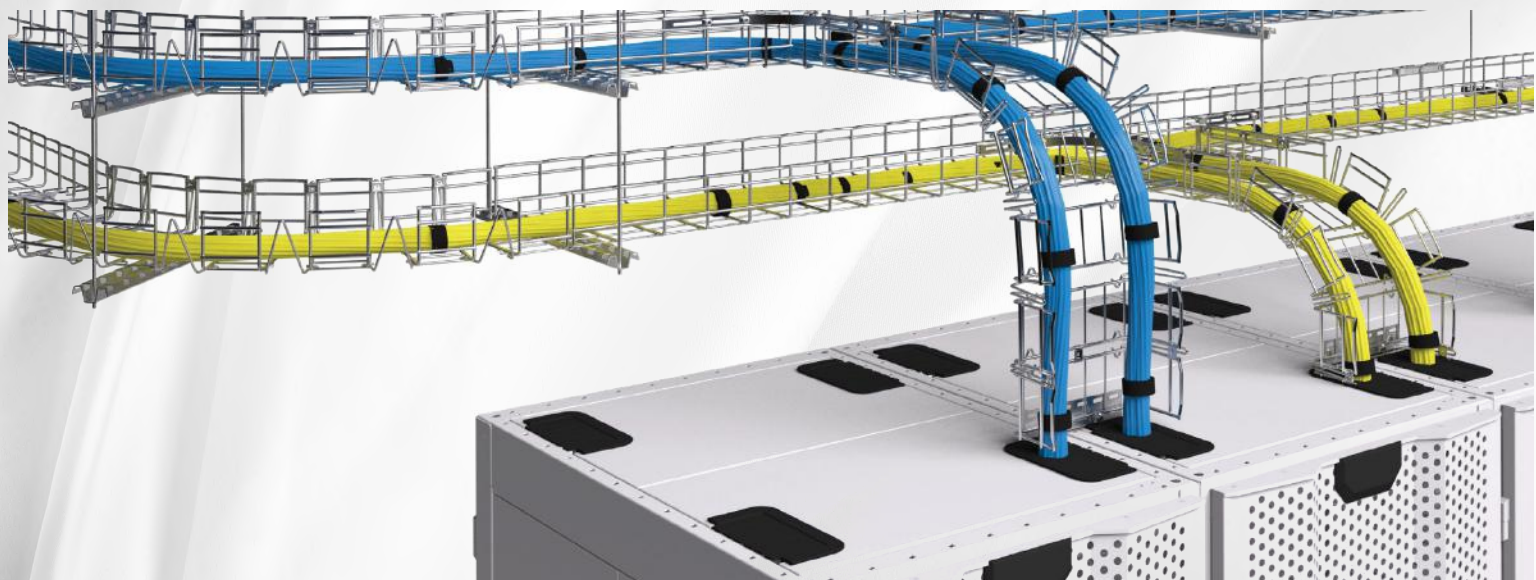

Maximise space

Cable tray and networking racks are integrated for better space efficiency and effortless installation

Future ready

Coordinated cable pathways for better logic and appearance that make future upgrades simple

TECHLINK LÀ NHÀ PHÂN PHỐI CHÍNH THỨC CÁC GIẢI PHÁP VỀ THANG MÁNG CÁP CỦA LEPIN

Lepin Network

LEPIN LÀ NHÀ MÁY SẢN XUẤT HÀNG ĐẦU CHO TẤT CẢ CÁC LOẠI MÁNG CÁP TẠI TRUNG QUỐC ĐƯỢC THÀNH LẬP VÀO THÁNG 1 NĂM 2006, RỘNG 100.000 MÉT VÀ CÓ HƠN 400 CÔNG NHÂN. SẢN PHẨM CỦA LEPIN ĐƯỢC SỬ DỤNG RỘNG RÃI TẠI CHÂU MỸ, CHÂU ÂU VÀ ĐÔNG NAM Á VÀ ĐÃ ĐƯỢC CHẤP THUẬN NHIỀU BÀI KIỂM TRA SGS KHÁC NHAU. NHỮNG SẢN PHẨM KHAY CÁP QUANG, THANG CÁP VÀ DỤNG CỤ CỐ ĐỊNH CÁP CỦA LEPIN ĐÃ ĐƯỢC CẤP BẰNG SÁNG CHẾ QUỐC GIA VÀO NĂM 2010.